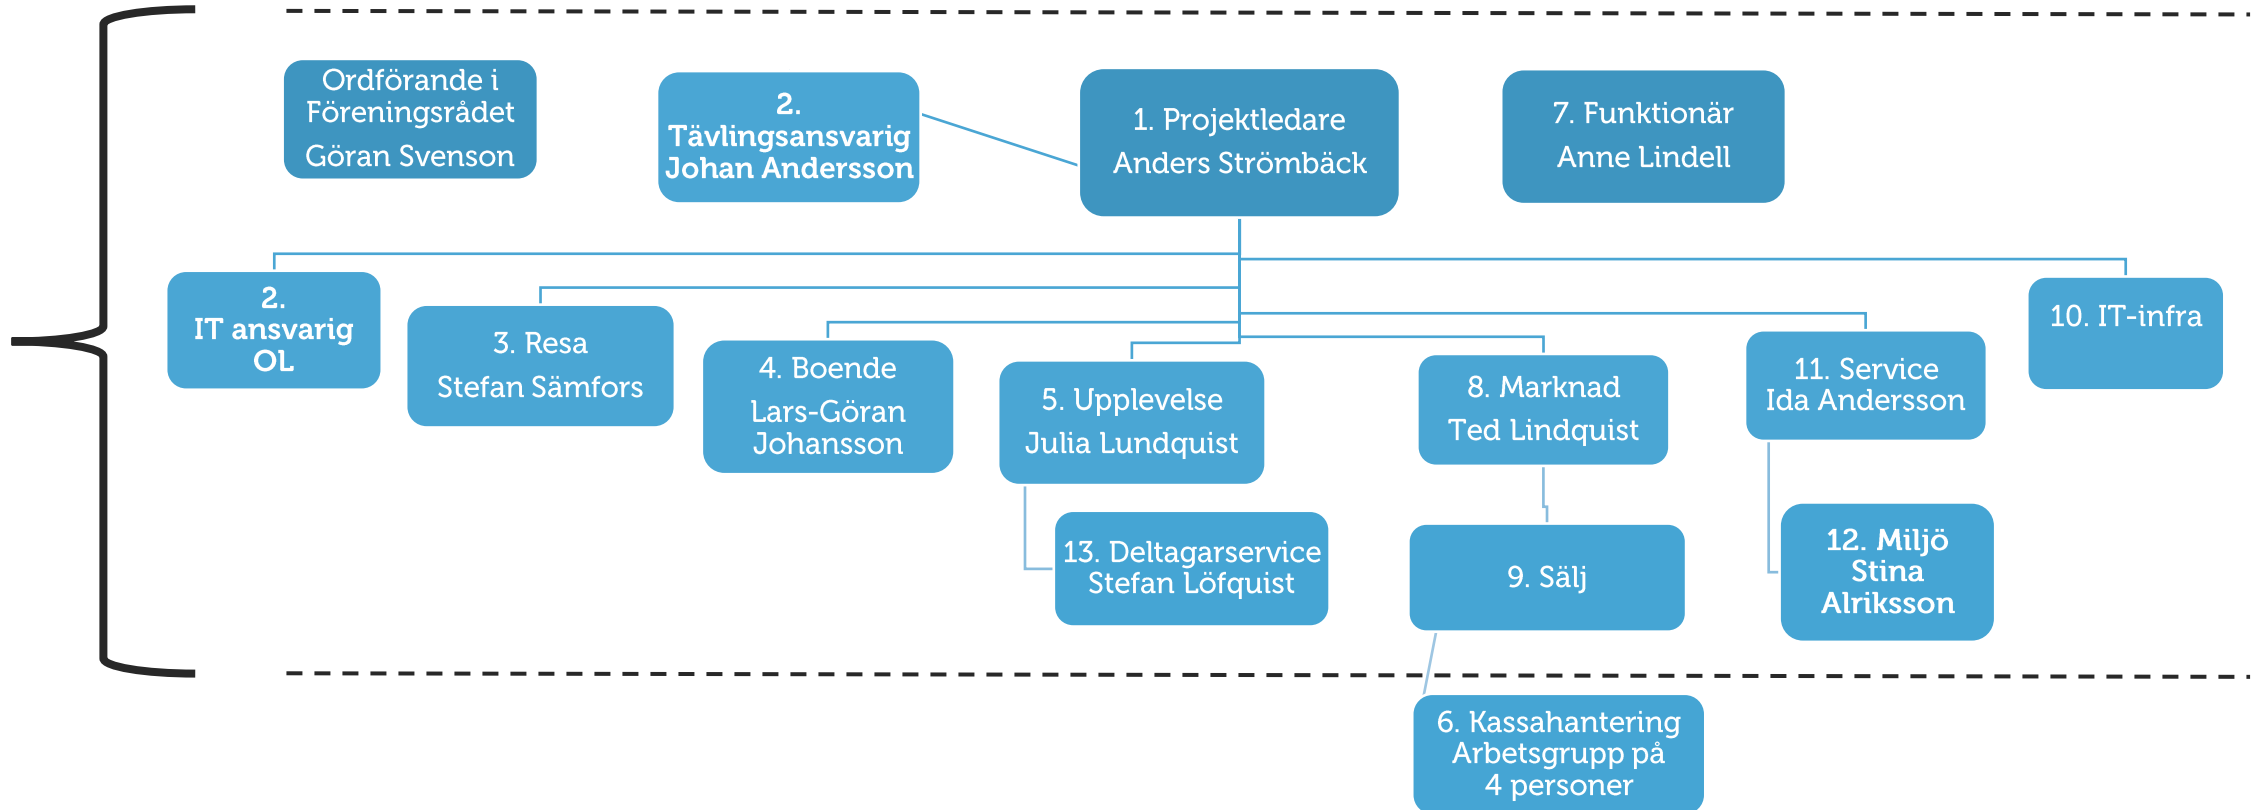

Lokal organisation Smålandskusten 2024

Lokal
LGR

Koncept O-Ringen Smålandskusten 2024

	TORS-LÖR 18-20/7	SÖN 21/7	MÅN 22/7	TIS 23/7	ONS 24/7	TOR 25/7	FRE 26/7	LÖR 27/7	Sön 28/7
Orientering 19 000 deltagare	Oskarshamn Tränings banor	Oskarshamn Bagheera- stafetten INVIGNING	Hultsfred Rosenfors Lång	Hultsfred Rosenfors Medel	Aktivitets- dag	Oskarshamn Gunnarsö Lång	Oskarshamn Havslätt Medel	Oskarshamn Flathult Lång	
ELIT-TOUR 600 deltagare		-	Rosenfors, Lång	Rosenfors, Medel	Oskarshamn Elitsprinten med Söders	Aktivitets- dag	Havslätt, Medel	Flathult Lång	
MTBO 500 deltagare	-	-	Mönsterås Långehäll Medel	Mönsterås Långehäll Lång	Aktivitets- dag	Oskarshamn Havslätt Förlängd sprint	Oskarshamn Kronoparken medel	Oskarshamn Djurhult Lång	
PREO 150 deltagare	-	-	Hultsfred Målilla OK:s Klubbstuga	Oskarshamn Havslätts friluftsområde	Aktivitets- dag	Oskarshamn Vallhallaskolan	Högsby Berga IP	Oskarshamn Kristinebergs slingan	
Ankomstdagar	Ja	Ja							
Turistdagar (tider)	KL 10-20	KL 10-20	KL 12-20	KL 12-20	KL 08-20	KL 12-20	KL 12-20	KL 12-18	
Avresedagar								Ja	Ja